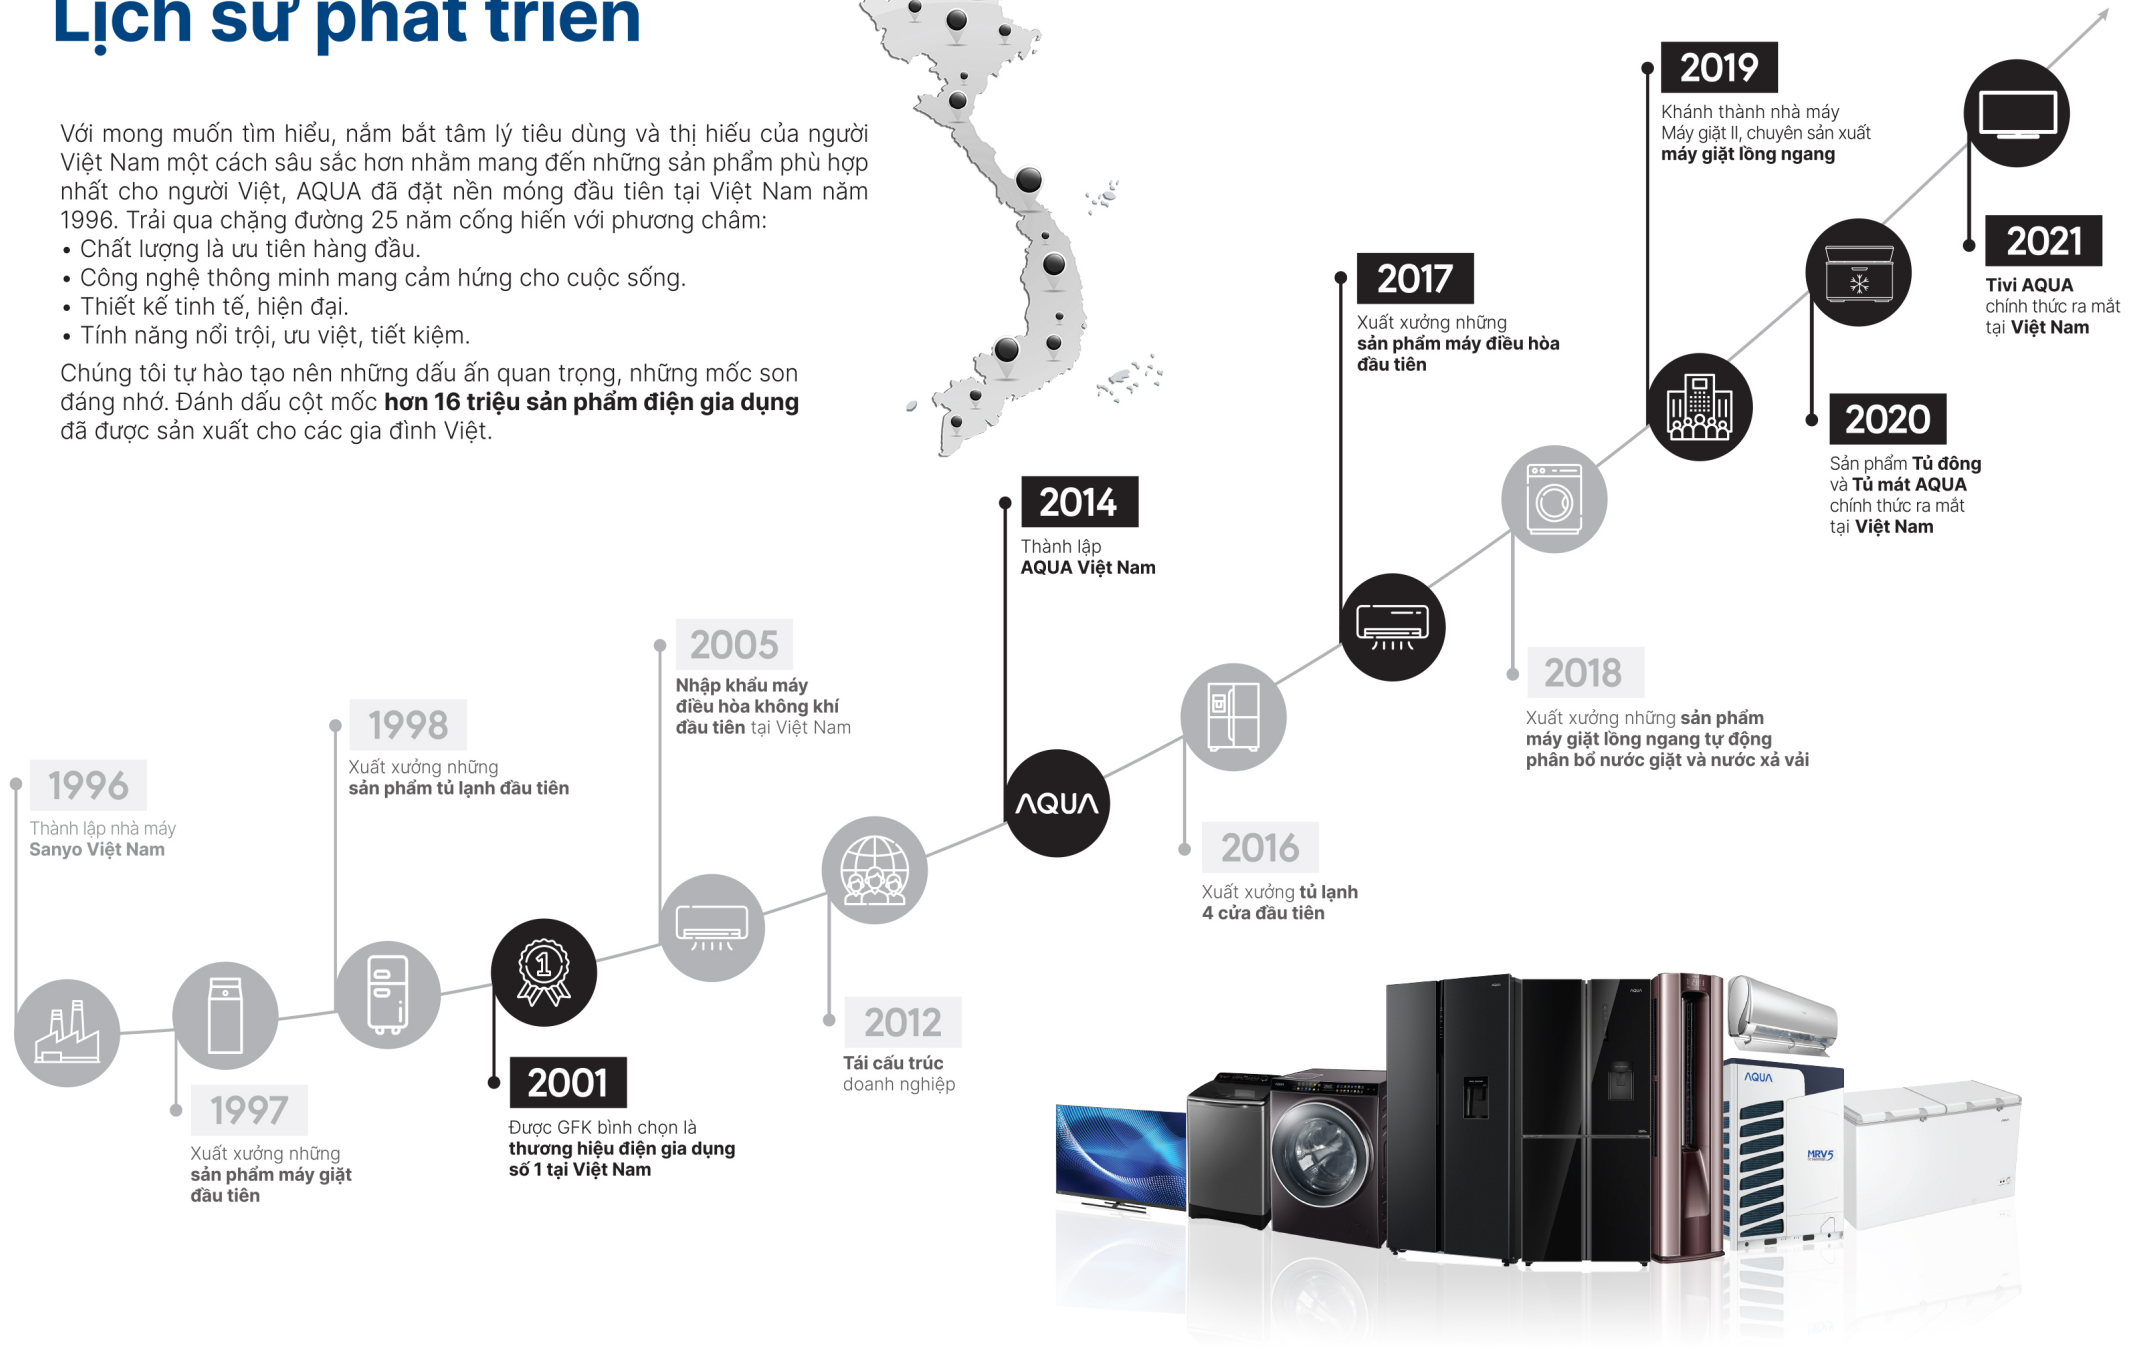

AQUA
Inspired Living

**Chuyên gia cấp đông
Làm lạnh siêu nhanh**

Bộ sưu tập
**Tủ đông
& Tủ mát**
2023

Lịch sử phát triển

Với mong muốn tìm hiểu, nắm bắt tâm lý tiêu dùng và thị hiếu của người Việt Nam một cách sâu sắc hơn nhằm mang đến những sản phẩm phù hợp nhất cho người Việt, AQUA đã đặt nền móng đầu tiên tại Việt Nam năm 1996. Trải qua chặng đường 25 năm cống hiến với phương châm:

Chiến lược 3 trong 1 tại Việt Nam

Phòng thí nghiệm chất lượng sản phẩm

AQUA luôn quan trọng quy trình đánh giá chất lượng dành cho mỗi sản phẩm, đảm bảo đầy đủ các tiêu chuẩn trước khi xuất xưởng. Các sản phẩm đã trải qua rất nhiều bài kiểm tra chất lượng nghiêm ngặt và giành được nhiều giải thưởng, chứng nhận có giá trị toàn cầu.