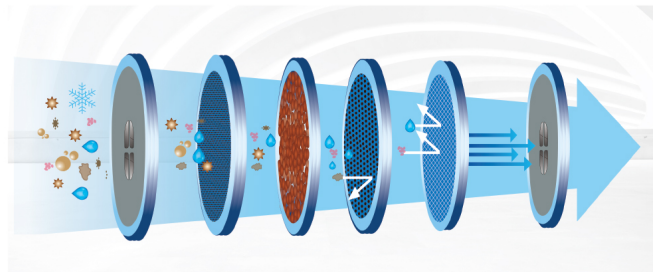

Các công nghệ nổi bật của tử đông

| Luồng lạnh 5 chiều | Công nghệ làm lạnh 3D | Lớp cách nhiệt mật độ cao |

Luồng lạnh 5 chiều

Luồng lạnh 5 chiều

Thiết kế dàn lạnh ở cả **4 mặt và đáy tủ** giúp toàn bộ thực phẩm bên trong tủ (kể cả những thực phẩm có kích thước lớn) được cấp đông đồng đều và không góc chết, bảo toàn trọn vẹn dưỡng chất.

Công nghệ làm lạnh 3D

Luồng khí lạnh đi từ dưới lên trên, giúp hơi lạnh tỏa ra từ trên tủ, hạn chế tình trạng thiếu hoặc quá thừa hơi lạnh tại một vị trí cố định. Thực phẩm ở mọi nơi bên trong tủ đều được cấp đông ở nhiệt độ cực sâu lên đến **-30°C**.

Đèn báo nhiệt độ bất thường

Nút cảnh báo nhiệt độ bất thường trên bảng điều khiển (màu đỏ) sẽ sáng lên khi nhiệt độ trong tủ **cao hơn 6°C** so với nhiệt độ cài đặt, tránh hư hỏng thực phẩm.

Lớp cách nhiệt mật độ cao

Lớp cách nhiệt được thiết kế theo nguyên lý tổ ong với cấu trúc dày đặc, giúp duy trì tình trạng đông lạnh trong **150 giờ** sau khi mất điện.

Hệ thống hạn chế đóng tuyết Blue Whale

Lấy cảm hứng từ hệ thống hô hấp độc đáo của loài cá voi xanh, chúng tôi phát triển hệ thống **6** màng lọc khử khuẩn và hút ẩm của không khí từ môi trường bên ngoài khi vào trong tủ đông, giúp hạn chế đến **70%** tình trạng đóng tuyết trên thành tủ.