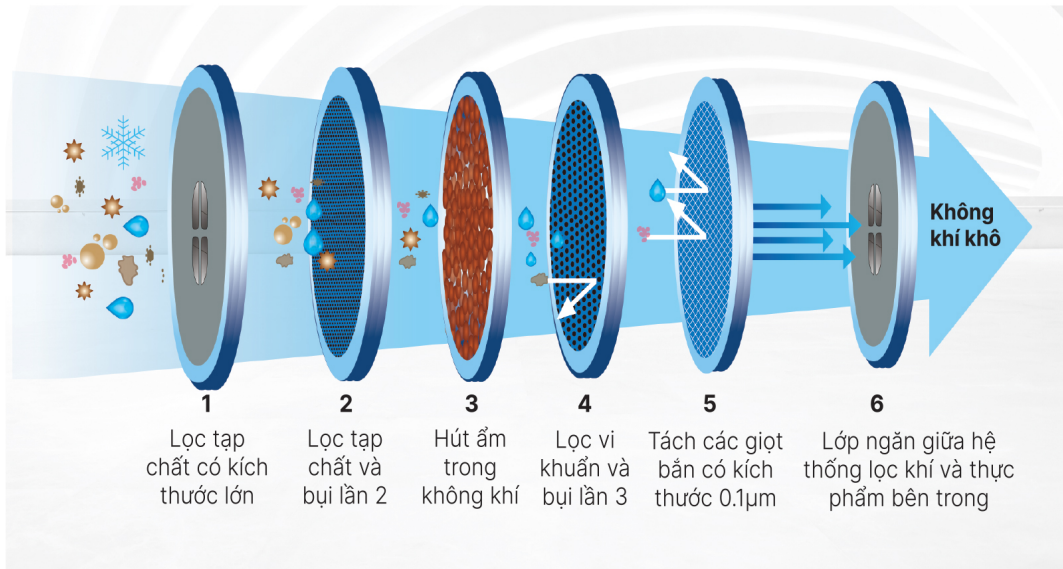

Thiết kế dàn lạnh ở cả **4 mặt và đáy tủ** giúp toàn bộ thực phẩm bên trong tủ (kể cả những thực phẩm có kích thước lớn) được cấp đông đồng đều và không góc chết, bảo toàn trọn vẹn dưỡng chất.

Công nghệ làm lạnh 3D

Luồng khí lạnh đi từ dưới lên trên, giúp hơi lạnh tỏa ra từ trên tủ, hạn chế tình trạng thiếu hoặc quá thừa hơi lạnh tại một vị trí cố định.

Lớp cách nhiệt mật độ cao

Lớp cách nhiệt được thiết kế theo nguyên lý tổ ong với cấu trúc dày đặc, giúp duy trì tình trạng đông lạnh trong **150 giờ** sau khi mất điện.

Dòng tủ đông hộ gia đình

Hệ thống hạn chế đóng tuyết Blue Whale

Lấy cảm hứng từ hệ thống hô hấp độc đáo của loài cá voi xanh, chúng tôi phát triển hệ thống **6** màng lọc khử khuẩn và hút ẩm của không khí từ môi trường bên ngoài khi vào trong tủ đông, giúp hạn chế đến **70%** tình trạng đóng tuyết trên thành tủ.

Công nghệ làm lạnh 3D

Luồng khí lạnh đi từ dưới lên trên, giúp hơi lạnh tỏa ra từ trên tủ, hạn chế tình trạng thiếu hoặc quá thừa hơi lạnh tại một vị trí cố định. Thực phẩm ở mọi nơi bên trong tủ đều được cấp đông ở nhiệt độ cực sâu lên đến **-30°C**.