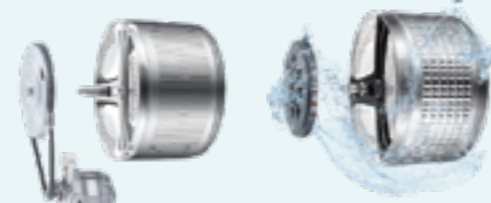

## I-REFRESH - LÀM MỚI QUẦN ÁO THÔNG MINH

Máy giặt trang bị cấu trúc sáng tạo bằng cách tạo ra hơi nước ẩm siêu nhỏ kết hợp với lồng giặt lớn giúp len lõi thấm vào từng sợi vải loại bỏ mùi hôi, nếp nhăn, vi khuẩn giúp giữ màu sắc, hình dáng quần áo luôn như mới ban đầu.

## LỒNG GIẶT LỚN

So với máy giặt thông thường, đường kính lồng giặt lớn giúp không gian rơi thả rộng và lực va đập mạnh hơn từ đó quần áo được giặt sạch hơn.

Do đường kính của lồng giặt lớn, quần áo chuyển động đa chiều và không bị nén giúp giảm xoắn rối.

## ĐỘNG CƠ TRUYỀN ĐỘNG TRỰC TIẾP DD INVERTER

Động cơ DD Inverter của AQUA được cải tiến từ động cơ dây Curoa sang động cơ truyền động trực tiếp. Đây là công nghệ giúp máy giặt thông minh AQUA hoạt động hiệu quả, tiết kiệm năng lượng, giảm ồn và kéo dài tuổi thọ hơn.