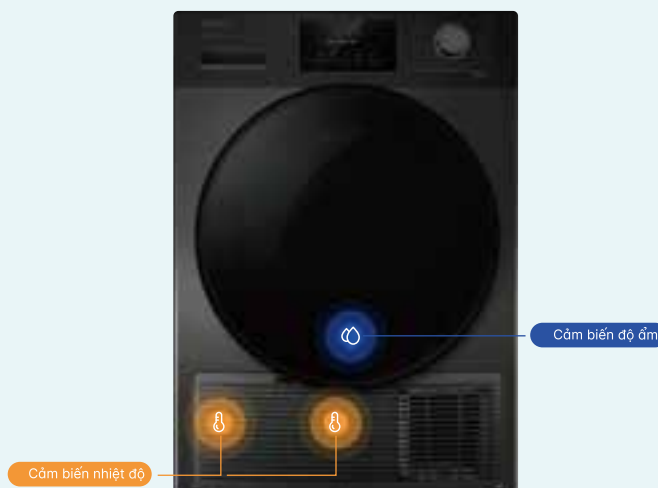

3S SENSI-CARE CẢM BIẾN THÔNG MINH 3S

Tối ưu chu trình sấy và bảo vệ sợi vải

Với bộ cảm biến thông minh 3S giúp tự động tối ưu thời gian và nhiệt độ cần thiết cho một chu kỳ sấy, giúp từng sợi vải được làm khô hoàn toàn mà không bị hư hỏng. Cảm biến độ ẩm bảo vệ tối ưu quần áo khỏi những hư hại do nhiệt, đồng thời tiết kiệm điện hơn