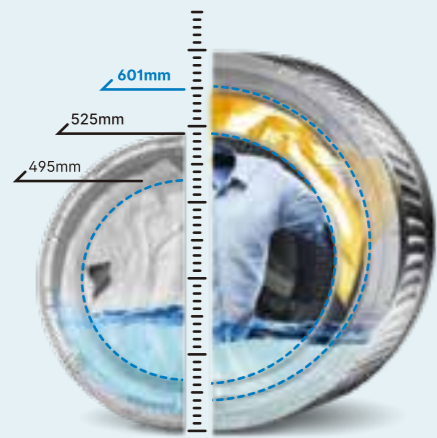

LỒNG GIẶT LỚN

So với máy giặt thông thường, đường kính lồng giặt lớn giúp không gian rơi thả rộng và lực va đập mạnh hơn từ đó quần áo được giặt sạch hơn.

Do đường kính của lồng giặt lớn, quần áo chuyển động đa chiều và không bị nén giúp giảm xoắn rối.